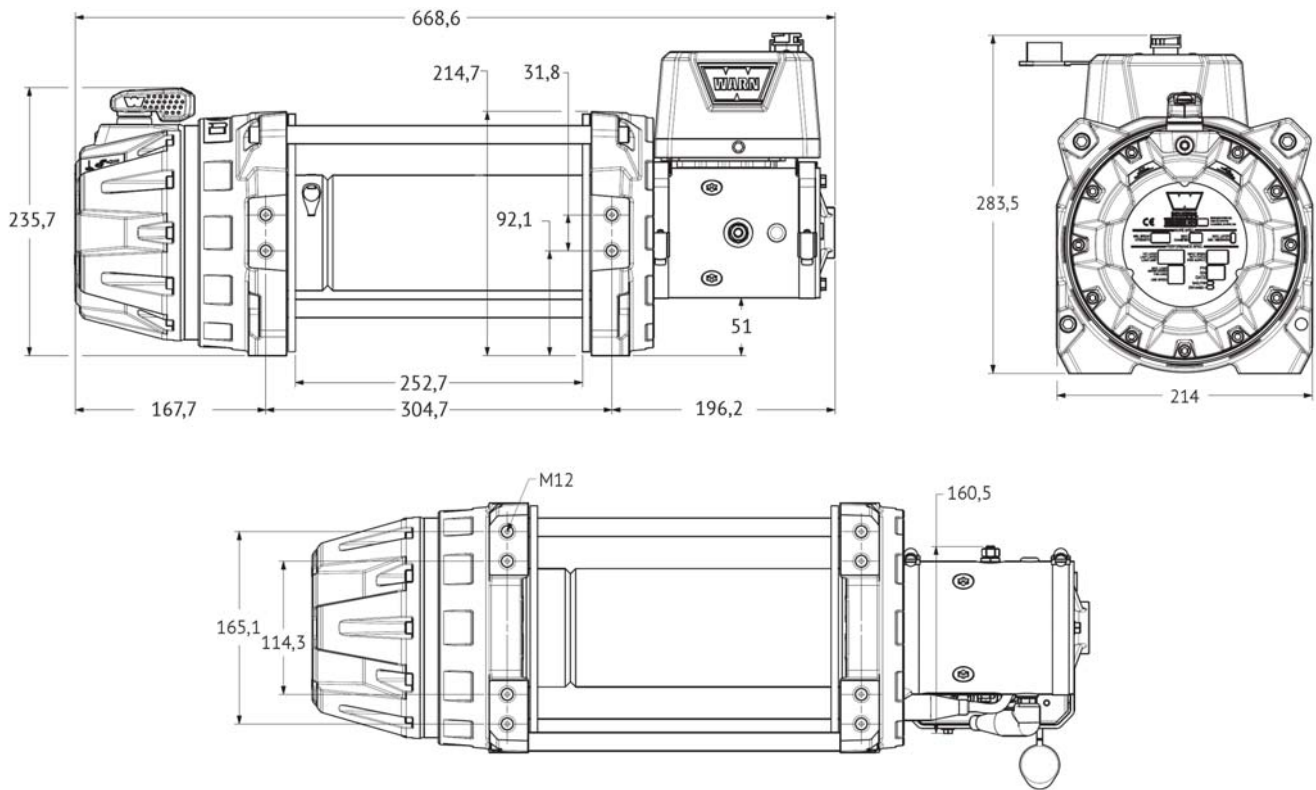

Serie G2 9, 12V

Best. Nr.	Max. Zugkraft	Motor	Drehrichtung Trommel
1-104320	4082 kg	elektrisch, 12 V	 Ansicht vom Motorende

► Technische Daten

Max. Zugkraft:	4082 kg
Motor:	12 V, ausrichtbar in 4 Positionen
Seilempfehlung:	27 m x 10,5 mm oder 32 m x 10,5 mm
Mindestbruchkraft empf. Seil:	110 kN
Max. Seillagen:	4
Trommeldurchmesser:	102 mm
Flanschdurchmesser:	209 mm
Trommellänge:	253 mm
Getriebe:	Planetengetriebe, Gehäuse in 12 Positionen ausrichtbar
Freilauf:	Manuell, Hebel
Übersetzung:	212:1
Bedienung:	10 m Kabelfernbedienung
Bremse:	Automatische Scheibenbremse
Abdichtung:	IP68 / IP69
Geräuschpegel:	86 dB
Betriebstemperatur:	-40°C bis 70°C
Versandgewicht:	44 kg
Standards:	SAE J706; 2011/65/EU: EN63000:2018; 2014/30/EU: EN50489:2010, ISO 7637-2:2011, CISPR25; 2006/42/EC: EN ISO 12100:2010, EN60529:1992+A2:2013;

► Leistungsdaten

Max. Zuglast		Max. Seilgeschwindigkeit ohne Last	
Seillage	kg	Seillage	m/min
1	4082	1	7,9
2	3485	2	8,6
3	3040	3	9,2
4	2696	4	9,9

Leistung 1. (unterste) Seillage			
Zuglast	Stromaufnahme	Seilgeschw.	Arbeitszyklus
kg	A	m/min	min/10 min
0	92	7,9	5:00
680	160	4,7	3:15
1361	123	3,4	2:00
2041	283	2,8	1:20
2722	343	2,3	0:50
3402	399	1,8	0:30
4082	447	1,7	0:20

Alle Angaben vorbehaltlich Änderung und Irrtum.

| Serie G2 9, 12V

► Abmessungen in mm

► Zubehörempfehlungen

Stahlseil	Rollenseilfenster	Seildruckplatte
		
<p>Stahlseil mit Kausche und Haken</p>	<p>Zur korrekten Führung des Seils</p>	<p>Für gleichmäßiges Auf- und Abspulen, für Montage an Verbindungsstangen oben oder seitlich</p>
Seilspulung	Funkfernbedienung	OLI, Notaus
		
<p>Zur korrekten Führung des Seils, ideal bei verdeckter Montage, inklusive Seildruckplatte</p>	<p>Reichweite bei optimalen Bedingungen bis 50 m, entspricht Maschinenrichtlinie 2006/42/EG</p>	<p>OLI Überlastschutz und/oder Notaus-schalter ebenfalls separat erhältlich</p>