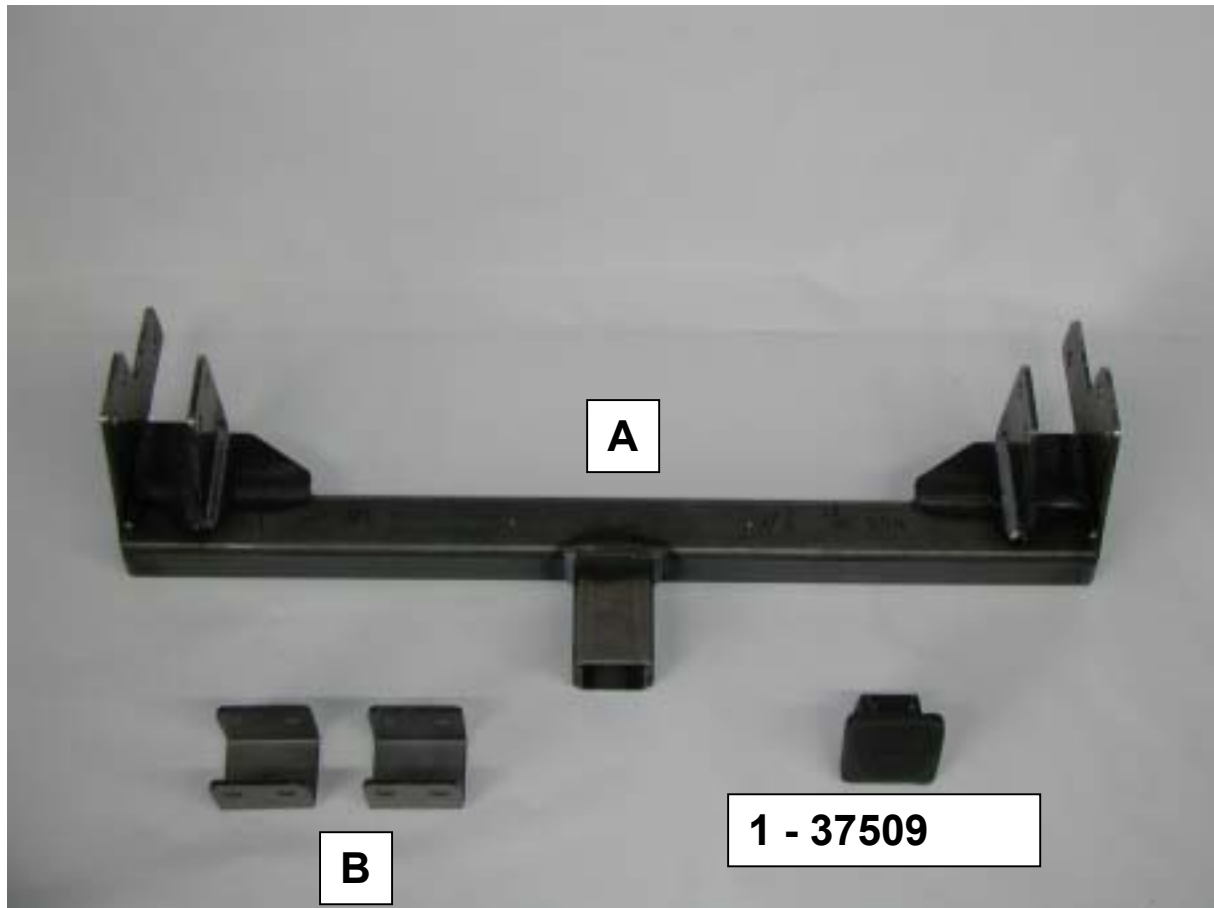

Achtung:

Bei Fahrten im öffentlichen Straßenverkehr muß das Rollenseilfenster mit der Kunststoffabdeckung Best.nr.: **1 - 37509** abgedeckt werden.

Before you start fitting, please read and understand this instruction and the owners manual of the winch.

Stückliste / Parts list

Multi Mount Frontaufnahme / Multi mount kit Toyota Hilux ab Bj.2005

Best.nr.: 1- 25903

1 x Frontaufnahme (A)

2 x U Klemme (B)

1 x Kunststoffabdeckung 1 – 37 509

1 x Anbauanleitung AL 1139

1 x Gutachten

4 x Schraube M 12 x 110
2 x Schraube M 12 x 1.25 x 30
2 x U – Scheibe M 12 x 30 x 3
8 x U – Scheibe M 12
6 x Federring M 12
4 x Mutter M 12

2 x Schraube M 6 x 15
2 x U – Scheibe M 6 x 20 x 2
2 x Federring M 6