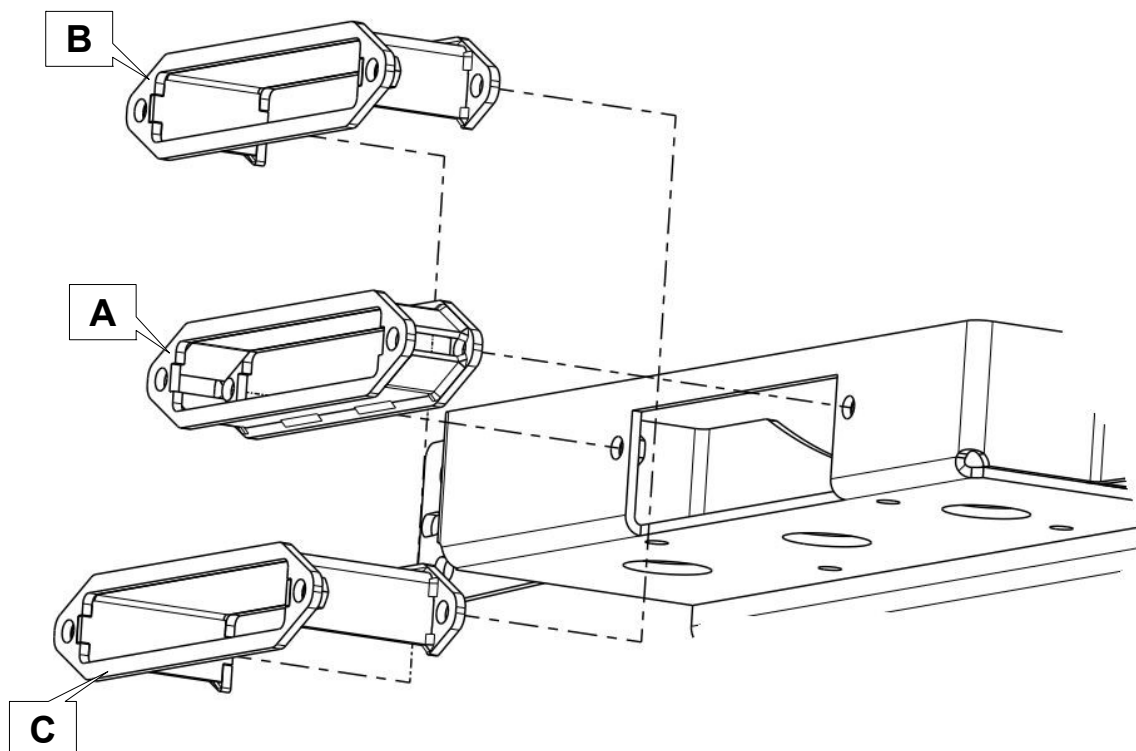

Anbauanleitung – Adapter für Aluseilfenster

AL: 2075 – 00

Best.-Nr.: 10-76101, 10-76102, 10-7610

- A** - 10-76101, Adapter_50mm_für_Aluseilfenster
- B** - 10-76102, Adapter_75mm_für_Aluseilfenster
- C** - 10-76103, Adapter_100mm_für_Aluseilfenster

Beim 75mm und 100mm Adapter wird die geschlossene Fläche nach oben verbaut!