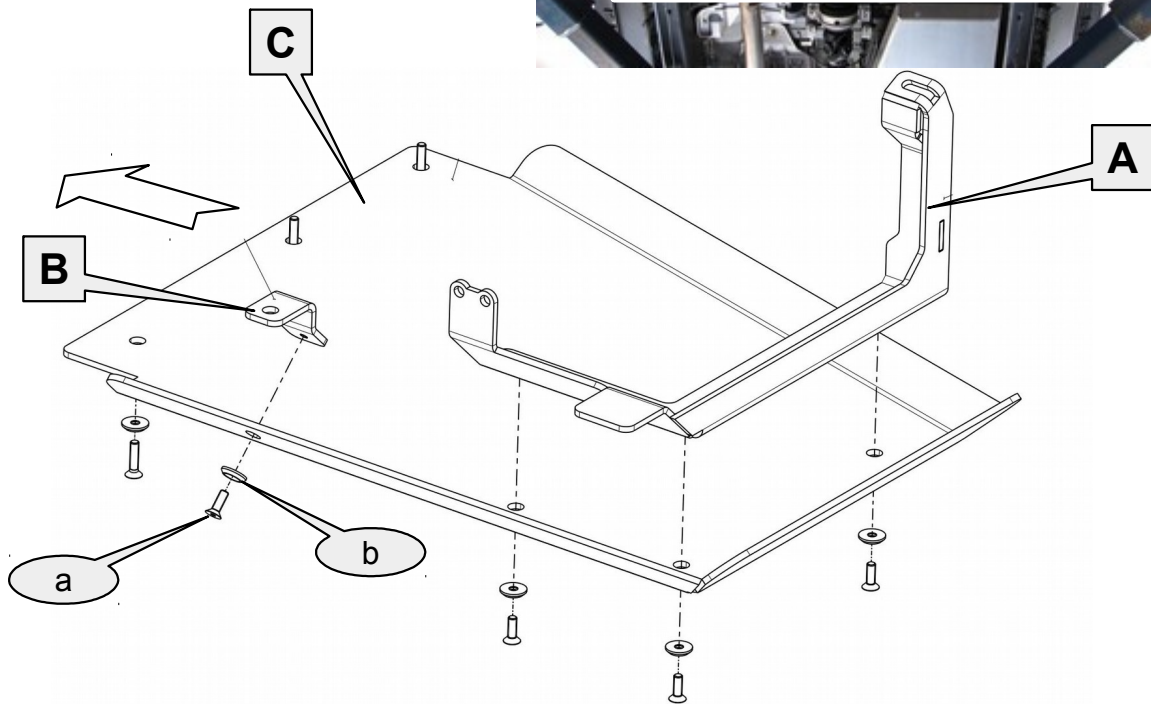

Anbauanleitung – Unterfahrschutz Verteilergetriebe Toyota Hilux ab Bj.2016

AL: 2092 – 00

Best.-Nr.: 29-T020204

Stückliste

29-T020204 UFS Verteilergetriebe Toyota Hilux ab Bj.2016		Schraubensatz	
1x Halter hinten	A	3x Senkschraube M8x35	a
1x Halter seitlich	B	4x Senkschraube M8x25	b
1x Schutzblech	C	7x Senkscheibe M8 Alu	c
		1x Schraube M8x30	d
		1x U-Scheibe M8 x 30x2	e
		1x Federring M8	f