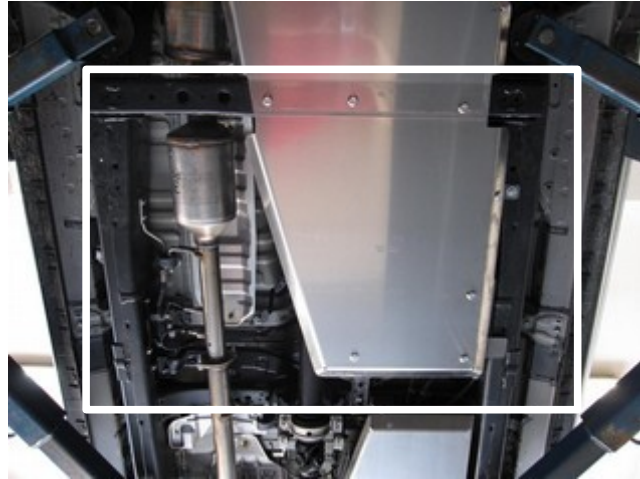

Anbauanleitung – Unterfahrschutz Verteilergetriebe Toyota Hilux ab Bj.2016

AL: 2092 – 00

Best.-Nr.: 29-T020204

Stückliste

29-T020204 UFS Verteilergetriebe Toyota Hilux ab Bj.2016		Schraubensatz	
1x Halter hinten	A	3x Senkschraube M8x35	a
1x Halter seitlich	B	4x Senkschraube M8x25	b
1x Schutzblech	C	7x Senkscheibe M8 Alu	c
		1x Schraube M8x30	d
		1x U-Scheibe M8 x 30x2	e
		1x Federring M8	f