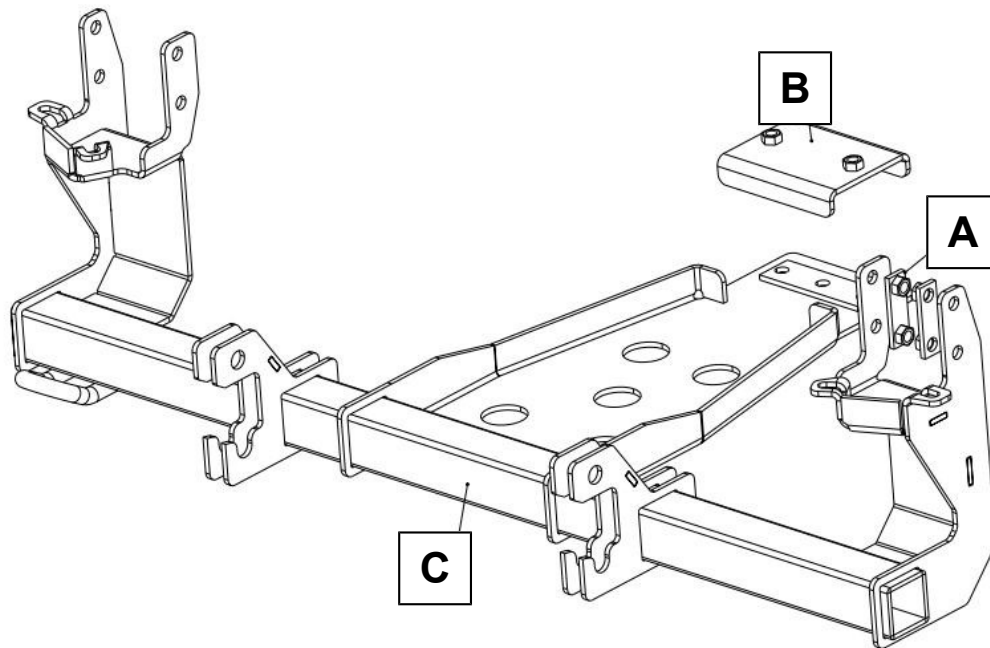

Anbauanleitung Schneepflugabstützatz Ford Transit ab Bj. 2006

*Installation instruction snowplow mounting kit
Ford Transit from 2006 on*

Best.-Nr.: 5- 273

AL: 2028 – 00

**Hier sehen sie den fertig montierten Schneepflugabstützatz.
Bevor sie mit der Montage beginnen, lesen sie bitte diese Anleitung
und die Bedienungsanleitung des Schneepfluges gut durch.**

Achtung:

Bei Fahrten im öffentlichen Straßenverkehr muss die Schneepflugaufnahme mit einer Kunststoffabdeckung abgedeckt werden

*Here you see the ready mounted snowplow mounting kit.
Before you start the assembly, please read and understand this manual and
the manual of the snowplow.*

Stückliste Schneepflugabstützatz Ford Transit ab Bj.2006

Partlist snowplow mounting kit Ford Transit ab Bj 2006

Best.nr.: 5- 273

2 x Gewindeplatte (A)

1 x U-Platte (B)

1 x Schneepflugaufnahme (C)

1 x Anbauanleitung AL 2028